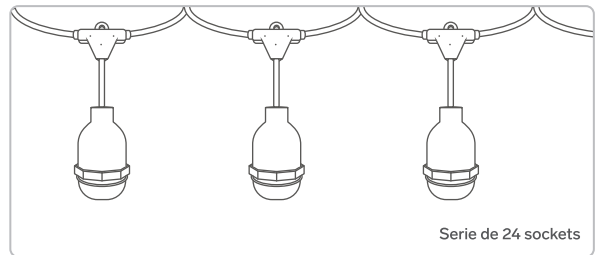

ESTA PÓLIZA NO SE HARÁ EFECTIVA EN LOS SIGUIENTES CASOS:

- 1.- Cuando el producto ha sido utilizado en condiciones distintas a las normales.
  - 2.- Cuando el producto no ha sido operado de acuerdo con el instructivo de uso.
  - 3.- Cuando el producto ha sido alterado o reparado por personal no autorizado por Electrónica Steren S.A. de C.V.
2. El consumidor podrá solicitar que se haga efectiva la garantía ante la propia casa comercial donde adquirió el producto. Si la presente garantía se extraviara, el consumidor puede recurrir a su proveedor para que le expida otra póliza, previa presentación de la nota de compra o factura respectiva.

DATOS DEL DISTRIBUIDOR

Nombre del Distribuidor _____
Domicilio _____
Fecha de entrega _____

ELECTRÓNICA STEREN S.A. DE C.V.
Bldgo Maximino Martínez, núm. 3408, col. San Salvador Xochimanca, Azcapotzalco, Ciudad de México,
C.P. 02870, RFC: EST850628-K51

STEREN PRODUCTO EMPACADO S.A. DE C.V.
Autopista México-Querétaro, Km 26,5, sin número, Nave Industrial 3-A, col. Lomas de Boulevares, Tlalhepantla de Baz, Estado de México, C.P. 54020, RFC: SPE-941215-H43

En caso de que tu producto presente alguna falla, o si tienes alguna duda o pregunta, por favor, llama a nuestro Centro de Atención a Clientes, en donde con gusto te atenderemos en todo lo relacionado con tu producto Steren.

Centro de Atención a Clientes: (55) 15 16 60 00

CONTENIDO DEL EMPAQUE