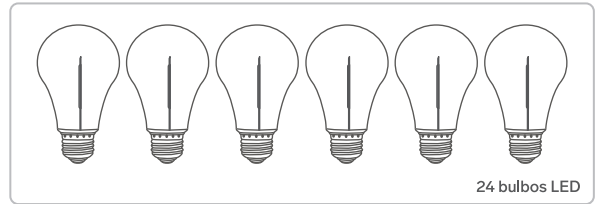

ESTA PÓLIZA NO SE HARÁ EFECTIVA EN LOS SIGUIENTES CASOS:

- 1.- Cuando el producto ha sido utilizado en condiciones distintas a las normales.
  - 2.- Cuando el producto no ha sido operado de acuerdo con el instructivo de uso.
  - 3.- Cuando el producto ha sido alterado o reparado por personal no autorizado por Electrónica Steren S.A. de C.V.
2. El consumidor podrá solicitar que se haga efectiva la garantía ante la propia casa comercial donde adquirió el producto. Si la presente garantía se extraviara, el consumidor puede recurrir a su proveedor para que le expida otra póliza, previa presentación de la nota de compra o factura respectiva.

DATOS DEL DISTRIBUIDOR

Nombre del Distribuidor _____
Domicilio _____
Fecha de entrega _____

ELECTRÓNICA STEREN S.A. DE C.V.
Bldgo Maximino Martínez, núm. 3408, col. San Salvador Xochimanca, Azcapotzalco, Ciudad de México,
C.P. 02870, RFC: EST850628-K51

STEREN PRODUCTO EMPACADO S.A. DE C.V.
Autopista México-Querétaro, Km 26,5, sin número, Nave Industrial 3-A, col. Lomas de Boulevares, Tlalhepantla de Baz, Estado de México, C.P. 54020, RFC: SPE-941215-H43

En caso de que tu producto presente alguna falla, o si tienes alguna duda o pregunta, por favor, llama a nuestro Centro de Atención a Clientes, en donde con gusto te atenderemos en todo lo relacionado con tu producto Steren.

Centro de Atención a Clientes: (55) 15 16 60 00

CONTENIDO DEL EMPAQUE