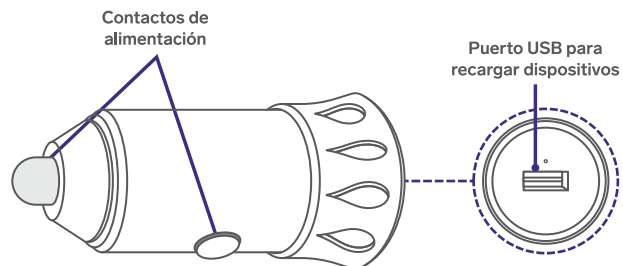

Consulta nuestra página www.stereon.com para obtener la versión más reciente del manual de instrucciones.

PRECAUCIONES

- Los niños deben supervisarse para asegurarse de que no empleen el aparato como juguete.
- No coloques objetos pesados sobre el producto.
- No uses ni almacenes el producto en lugares donde existan goteras o salpicaduras.
- Límpialo con un paño suave y seco.
- No expongas el producto a fuentes de calor o frío extremo.

ESPECIFICACIONES

Alimentación: 12 V $\equiv$ 5 W
Salida: 5 V $\equiv$ 1 A

Las especificaciones pueden cambiar sin previo aviso.

IMPORTADO POR

ELECTRÓNICA STEREN S.A. DE C.V.

Biólogo Maximino Martínez, núm. 3408, col. San Salvador Xochimanca, Azcapotzalco, Ciudad de México, C.P. 02870, RFC: EST850628-K51

STEREN PRODUCTO EMPACADO S.A. DE C.V.

Autopista México-Querétaro, Km 26.5, sin número, Nave Industrial 3-A, col. Lomas de Boulevares, Tlalnepantla de Baz, Estado de México, C.P. 54020, RFC: SPE-941215-H43

En caso de que tu producto presente alguna falla, o si tienes alguna duda o pregunta, por favor, llama a nuestro Centro de Atención a Clientes, en donde con gusto te atenderemos en todo lo relacionado con tu producto Stereon.

Centro de Atención a Clientes
(55) 15 16 60 00

DESCRIPCIÓN