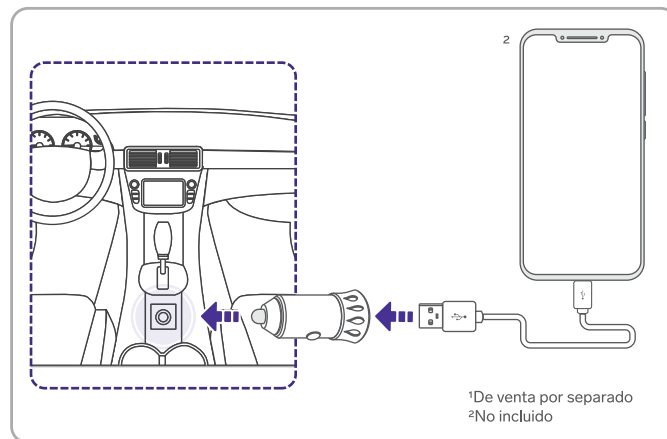

MODO DE USO

1. 1 Conecta el cargador en el encendedor de cigarrillos del automóvil.
2. 2 Utiliza un cable USB¹ para conectar tu dispositivo en el puerto USB del cargador.